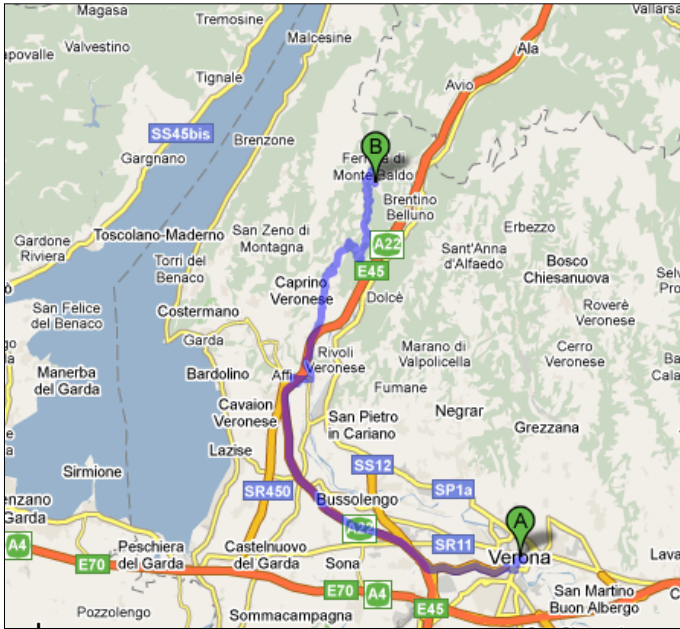

Il Centro si raggiunge dal casello autostradale di Affi seguendo le indicazioni per Spiazzi-Santuario di Madonna della Corona-Ferrara di Monte Baldo. Una volta giunti a Ferrara si prosegue per circa 1 km lungo la strada che porta a Novezzina fino alla località Corrobi.

Come raggiungere il Centro Educazione Ambientale Elsileana Prato Loc. Corrobi – Ferrara di Monte Baldo VR

1) Il Centro si raggiunge dal casello autostradale di Affi seguendo le indicazioni per Spiazzi-Santuario di Madonna della Corona, Ferrara di Monte Baldo.

2) Poi si prosegue per circa 1 km lungo la strada che porta a Novezzina

3) Il bar Cantore a Ferrara dove si trovano le chiavi del Centro

4) Al primo tornante si svolta a sinistra per raggiungere dopo 200 m la località Corrobi