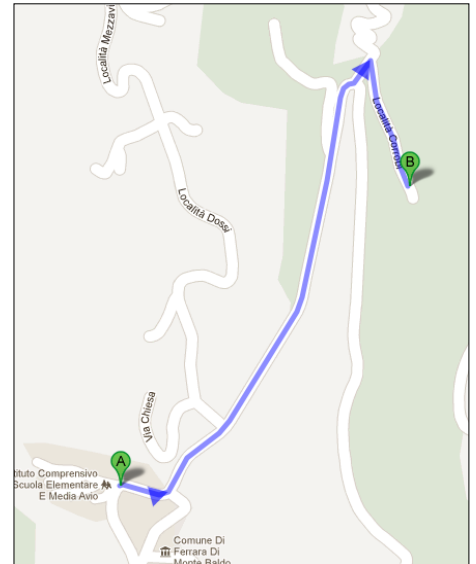

Il Centro si raggiunge dal casello autostradale di Affi seguendo le indicazioni per Spiazzi-Santuario di Madonna della Corona-Ferrara di Monte Baldo. Una volta giunti a Ferrara si prosegue per circa 1 km lungo la strada che porta a Novezzina fino alla località Corrobi.

Come raggiungere il Centro Educazione Ambientale Elsileana Prato Loc. Corrobi – Ferrara di Monte Baldo VR

1) Il Centro si raggiunge dal casello autostradale di Affi seguendo le indicazioni per Spiazzi-Santuario di Madonna della Corona, Ferrara di Monte Baldo.

2) Poi si prosegue per circa 1 km lungo la strada che porta a Novezzina

3) Il bar Cantore a Ferrara dove si trovano le chiavi del Centro

4) Al primo tornante si svolta a sinistra per raggiungere dopo 200 m la località Corrobi

6) Si svolta a sinistra su per la salita

6) Il Centro E/A di Italia Nostra